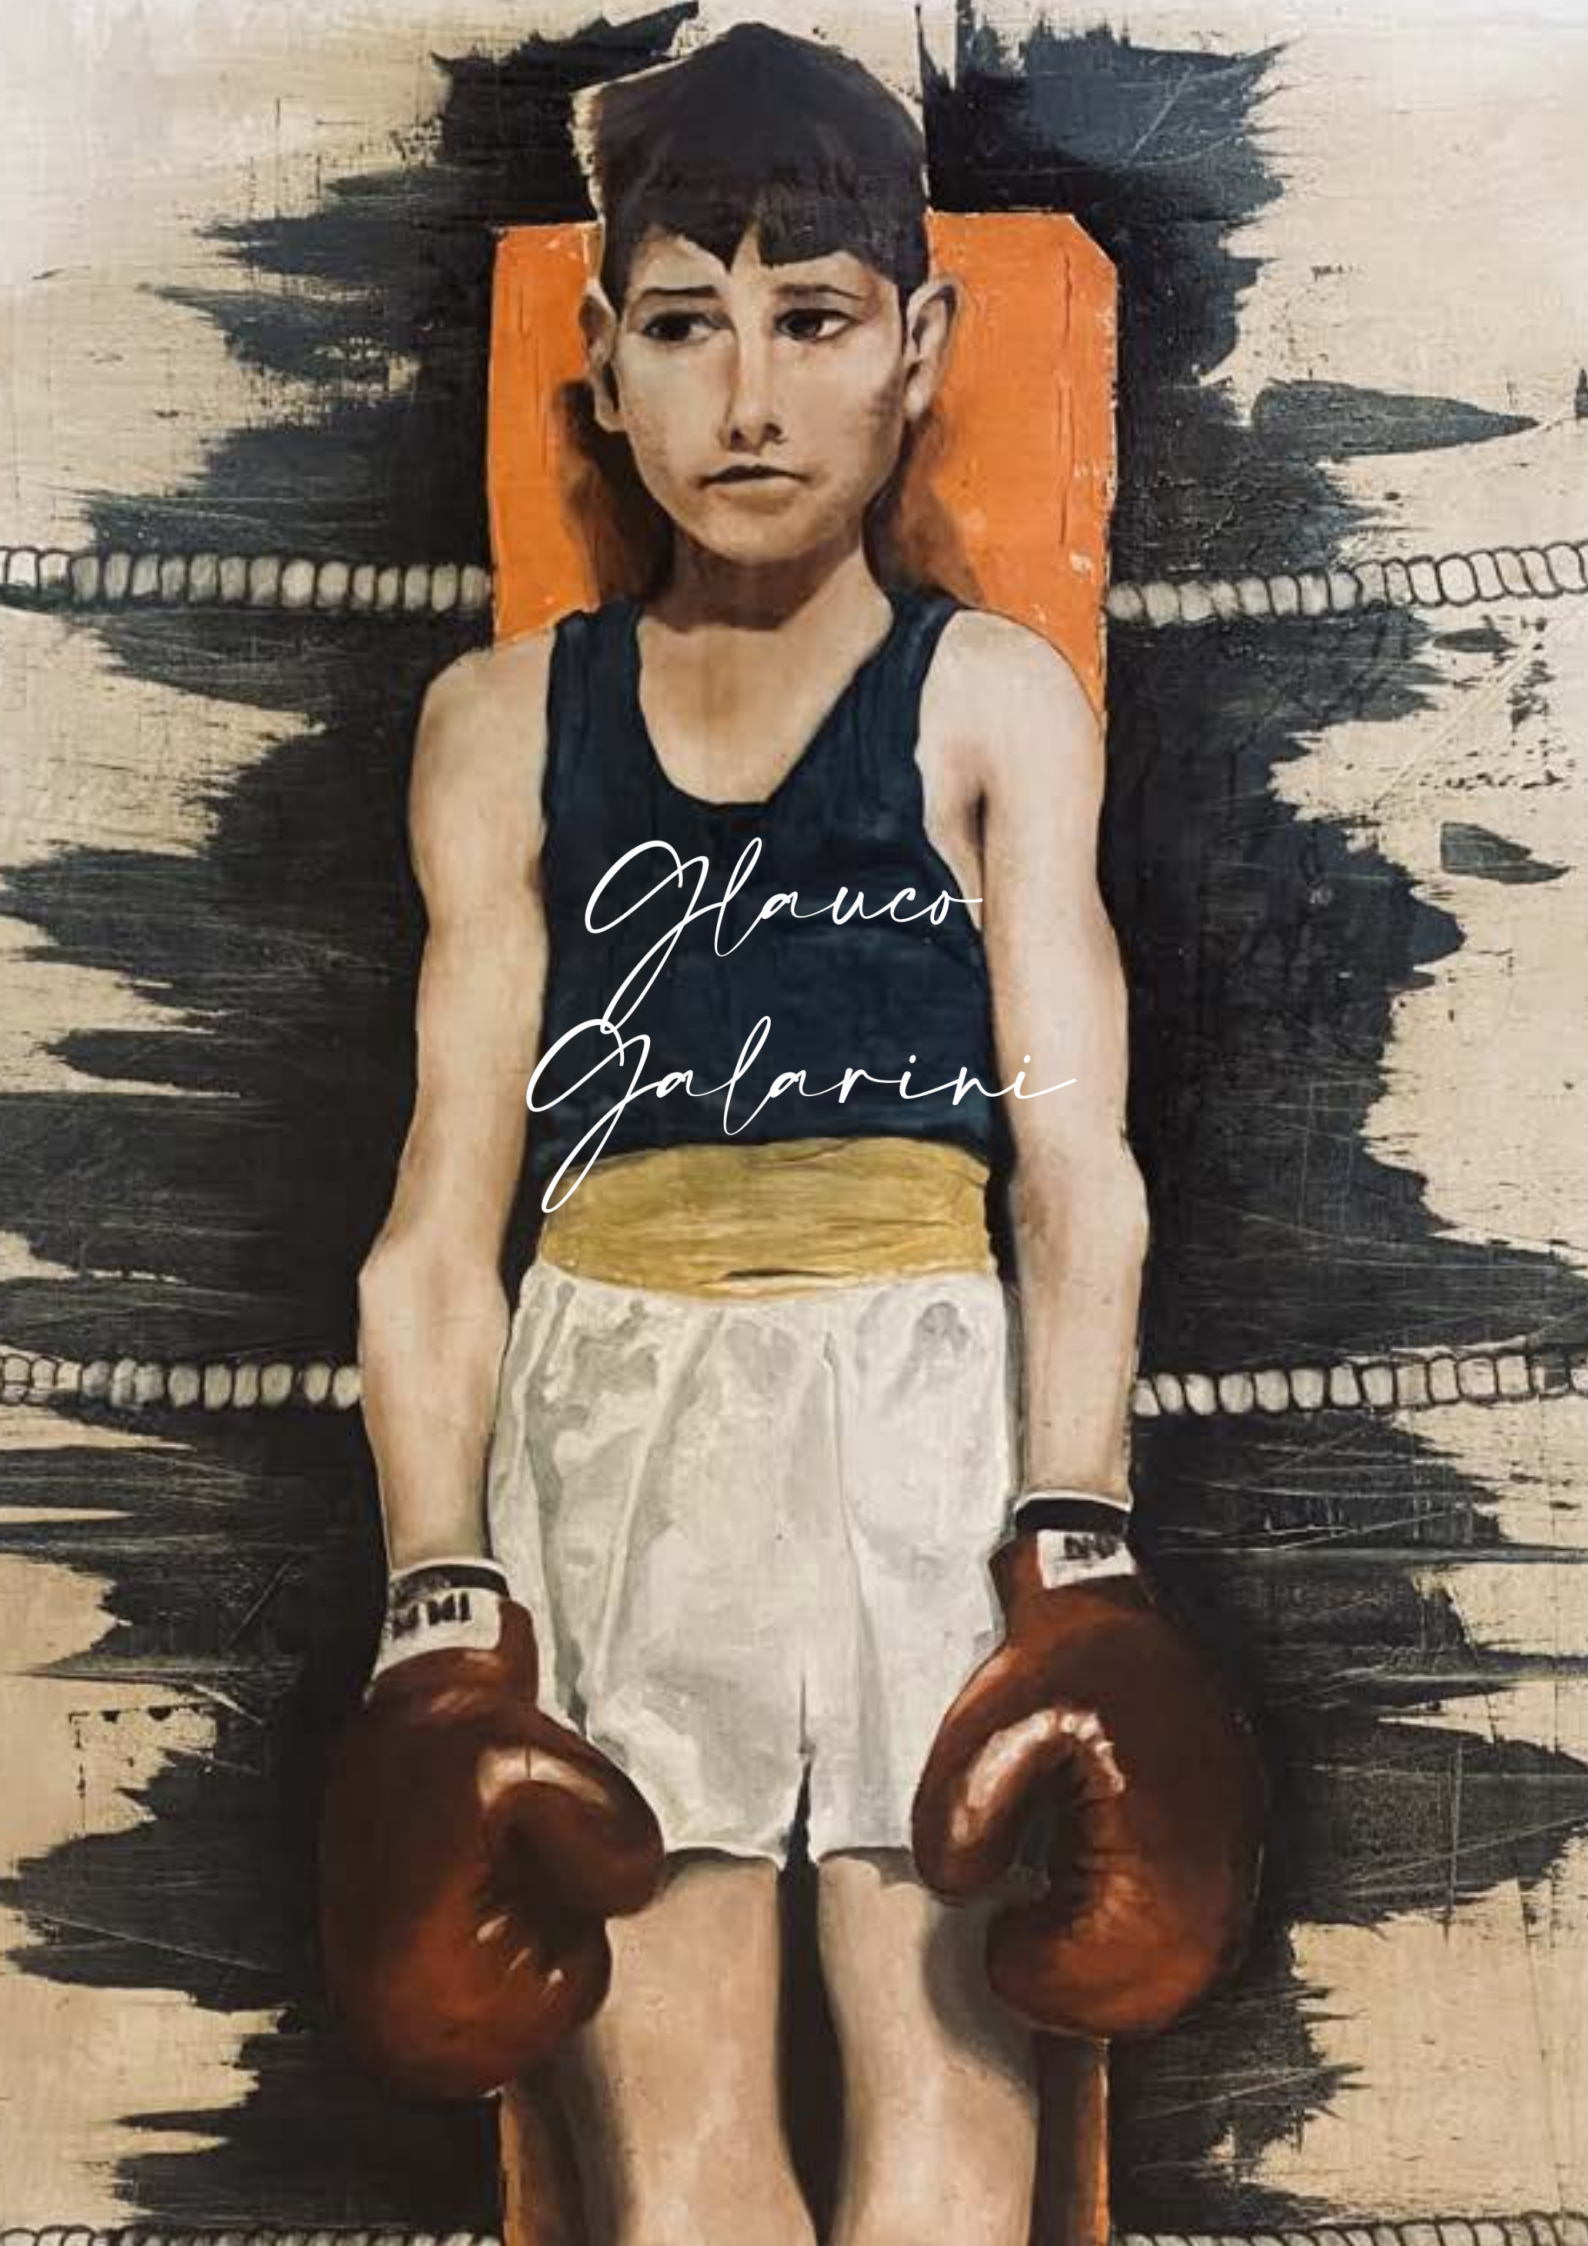

*Glaucio
Galarini*