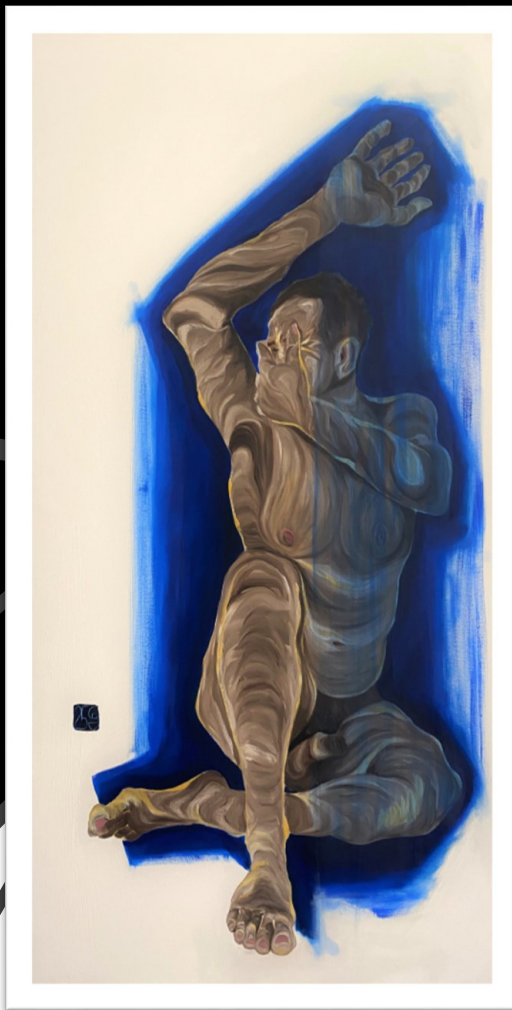

Glauco Galarini

le opere dell'artista

Questa di Glauco Galarini è una mostra che vuole offrire una visione sull'incredibile lavoro interiore dell'artista, con un percorso di 13 opere in cui il leitmotiv imprescindibile è la presenza della figura umana, tra corpi statici in posa sostenuti da un dinamismo emozionale.

Nelle sue opere Glauco riflette, si espone, si libera dai dettami dell'arte classica. Riesce a collocarsi in momenti precisi concentrandosi non solo sulla tecnica raffinata e personale, ma anche sulla gestualità delle mani e del corpo a cui attribuisce chiaramente grande importanza.

Sono quest'ultime che spingono lo spettatore a immergersi completamente nell'azione compiuta dai personaggi, quasi in un transfert emotivo tra pubblico e opera esposta.

I colori, utilizzati con grande padronanza, veicolano le sensazioni di chi le osserva, con elementi di sorpresa e incanto.

Sito ufficiale:

www.glaucogalarini.com

Titolo: Insospettabile fastidio

Tecnica: olio su tela

Dimensioni: 70x100 cm

Titolo: Edera
Tecnica: olio su tela
Dimensioni: 70x80 cm

Titolo: Legami
Tecnica: olio su tela
Dimensioni: 70x100 cm