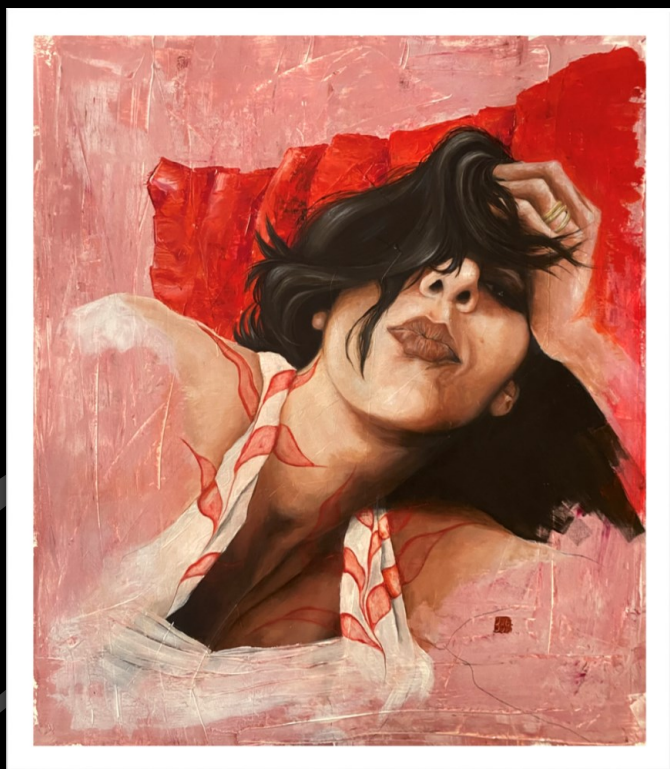

Glauco Galarini

le opere dell'artista

Questa di Glauco Galarini è una mostra che vuole offrire una visione sull'incredibile lavoro interiore dell'artista, con un percorso di 13 opere in cui il leitmotiv imprescindibile è la presenza della figura umana, tra corpi statici in posa sostenuti da un dinamismo emozionale.

Nelle sue opere Glauco riflette, si espone, si libera dai dettami dell'arte classica. Riesce a collocarsi in momenti precisi concentrandosi non solo sulla tecnica raffinata e personale, ma anche sulla gestualità delle mani e del corpo a cui attribuisce chiaramente grande importanza.

Sito ufficiale:

www.glaucogalarini.com

Titolo: Insospettabile fastidio

Tecnica: olio su tela

Dimensioni: 70x100 cm

Titolo: Edera
Tecnica: olio su tela
Dimensioni: 70x80 cm

Titolo: Legami
Tecnica: olio su tela
Dimensioni: 70x100 cm