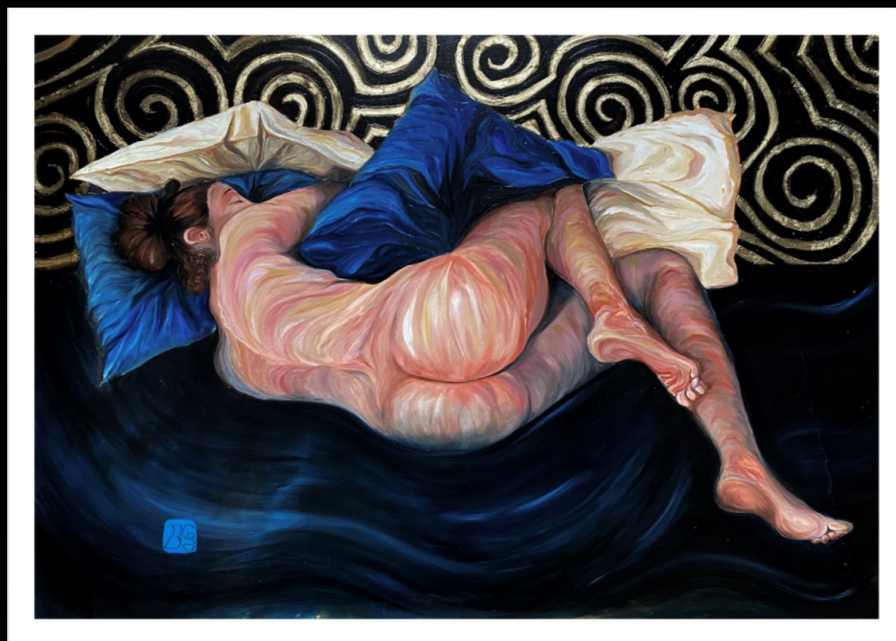

Glauco Galarini

le opere dell'artista

Questa di Glauco Galarini è una mostra che vuole offrire una visione sull'incredibile lavoro interiore dell'artista, con un percorso di 13 opere in cui il leitmotiv imprescindibile è la presenza della figura umana, tra corpi statici in posa sostenuti da un dinamismo emozionale.

Nelle sue opere Glauco riflette, si espone, si libera dai dettami dell'arte classica. Riesce a collocarsi in momenti precisi concentrandosi non solo sulla tecnica raffinata e personale, ma anche sulla gestualità delle mani e del corpo a cui attribuisce chiaramente grande importanza.

Titolo: Quarantena

Tecnica: olio su tela

Dimensioni: 50x100 cm

uoco

Titolo: Perduta.mente.

Tecnica: olio su tela

Dimensioni: 70x50 cm

Titolo: Assoluzione
Tecnica: olio su cartone
Dimensioni: 70x100 cm

Titolo: Sogni d'oro
Tecnica: olio su tela
Dimensioni: 100x70 cm

Titolo: I dormienti
Tecnica: olio su tela
Dimensioni: 50x50 cm

Titolo: Autoritratto n2
Tecnica: olio su tela
Dimensioni: 70x100 cm

Titolo: 40th Old Version
Tecnica: olio su tela
Dimensioni: 70x80 cm